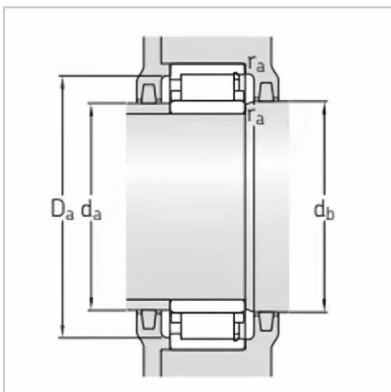

NUH系列轴承

NUH系列-NUH4020ECJ/C4VA9B1

设计型号 :	NUH4020ECJ/C4VA9B 1
D :	
mm :	100
d :	
mm :	150
B :	
mm :	50
damin :	
mm :	105
damax :	
mm :	111
dbmin :	
mm :	116
Damin :	
mm :	139
Damax :	
mm :	143
ramax :	
mm :	1.5
C0 :	
N :	415000
限速 :	
r/min :	20
轴向浮动量 :	
mm :	±6
重量 :	
kg :	2.9