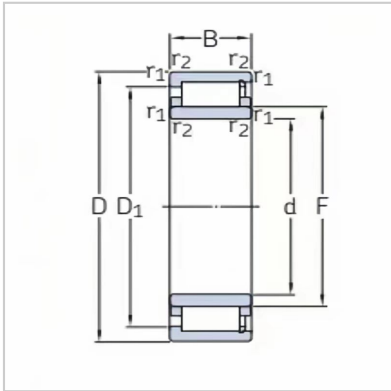

NUH系列轴承

NUH系列-NUH4020ECJ/C4VA9B1

设计型号 :	NUH4020ECJ/C4VA9B 1
D :	
mm :	100
d :	
mm :	150
B :	
mm :	50
damin :	
mm :	105
damax :	
mm :	111
dbmin :	
mm :	116
Damin :	
mm :	139
Damax :	
mm :	143
ramax :	
mm :	1.5
C0 :	
N :	415000
限速 :	
r/min :	20
轴向浮动量 :	
mm :	±6
重量 :	
kg :	2.9