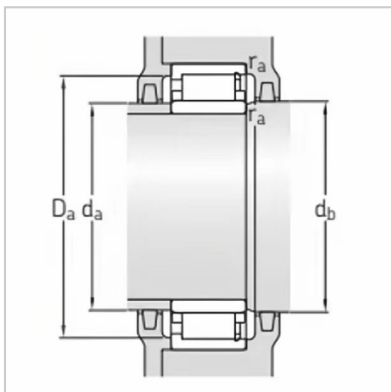

NUH系列轴承

NUH系列-NUH4122ECJ/C4VA9B1

设计型号 :	NUH4122ECJ/C4VA9B 1
D :	
mm :	110
d :	
mm :	180
B :	
mm :	69
damin :	
mm :	112
damax :	
mm :	125
dbmin :	
mm :	131
Damin :	
mm :	163
Damax :	
mm :	171
ramax :	
mm :	2.0
C0 :	
N :	750000
限速 :	
r/min :	20
轴向浮动量 :	
mm :	±6
重量 :	
kg :	7.6