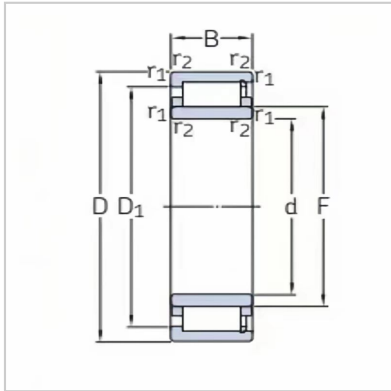

NUH系列轴承

NUH系列-NUH4122ECJ/C4VA9B1

设计型号 :	NUH4122ECJ/C4VA9B 1
D :	
mm :	110
d :	
mm :	180
B :	
mm :	69
damin :	
mm :	112
damax :	
mm :	125
dbmin :	
mm :	131
Damin :	
mm :	163
Damax :	
mm :	171
ramax :	
mm :	2.0
C0 :	
N :	750000
限速 :	
r/min :	20
轴向浮动量 :	
mm :	±6
重量 :	
kg :	7.6