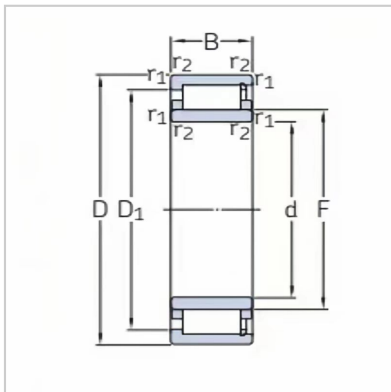

NUH系列轴承

NUH系列-NUH4024ECJ/C3VA9B1

设计型号 : NUH4024ECJ/C3VA9B
1

D :

mm : 120

d :

mm : 180

B :

mm : 60

damin :

mm : 126

damax :

mm : 133

dbmin :

mm : 139

Damin :

mm : 165

Damax :

mm : 171

ramax :

mm : 2.0

C0 :

N : 670000

限速 :