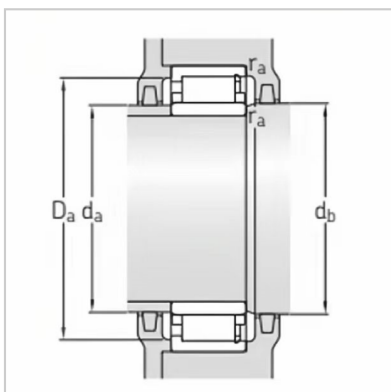

NUH系列轴承

NUH系列-NUH4024ECJ/C3VA9B1

设计型号 : NUH4024ECJ/C3VA9B
1

D :

mm : 120

d :

mm : 180

B :

mm : 60

damin :

mm : 126

damax :

mm : 133

dbmin :

mm : 139

Damin :

mm : 165

Damax :

mm : 171

ramax :

mm : 2.0

C0 :

N : 670000

限速 :